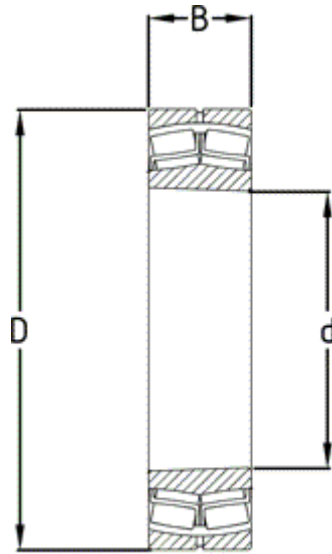

Varenummer: 571822011803

Beskrivelse: NSK Sfærisk rulleleje 24044CK30E4 CM

Mål

= Flere måldata: Hent PDF katalog under dokumenter

B = 118

d = 220

D = 340